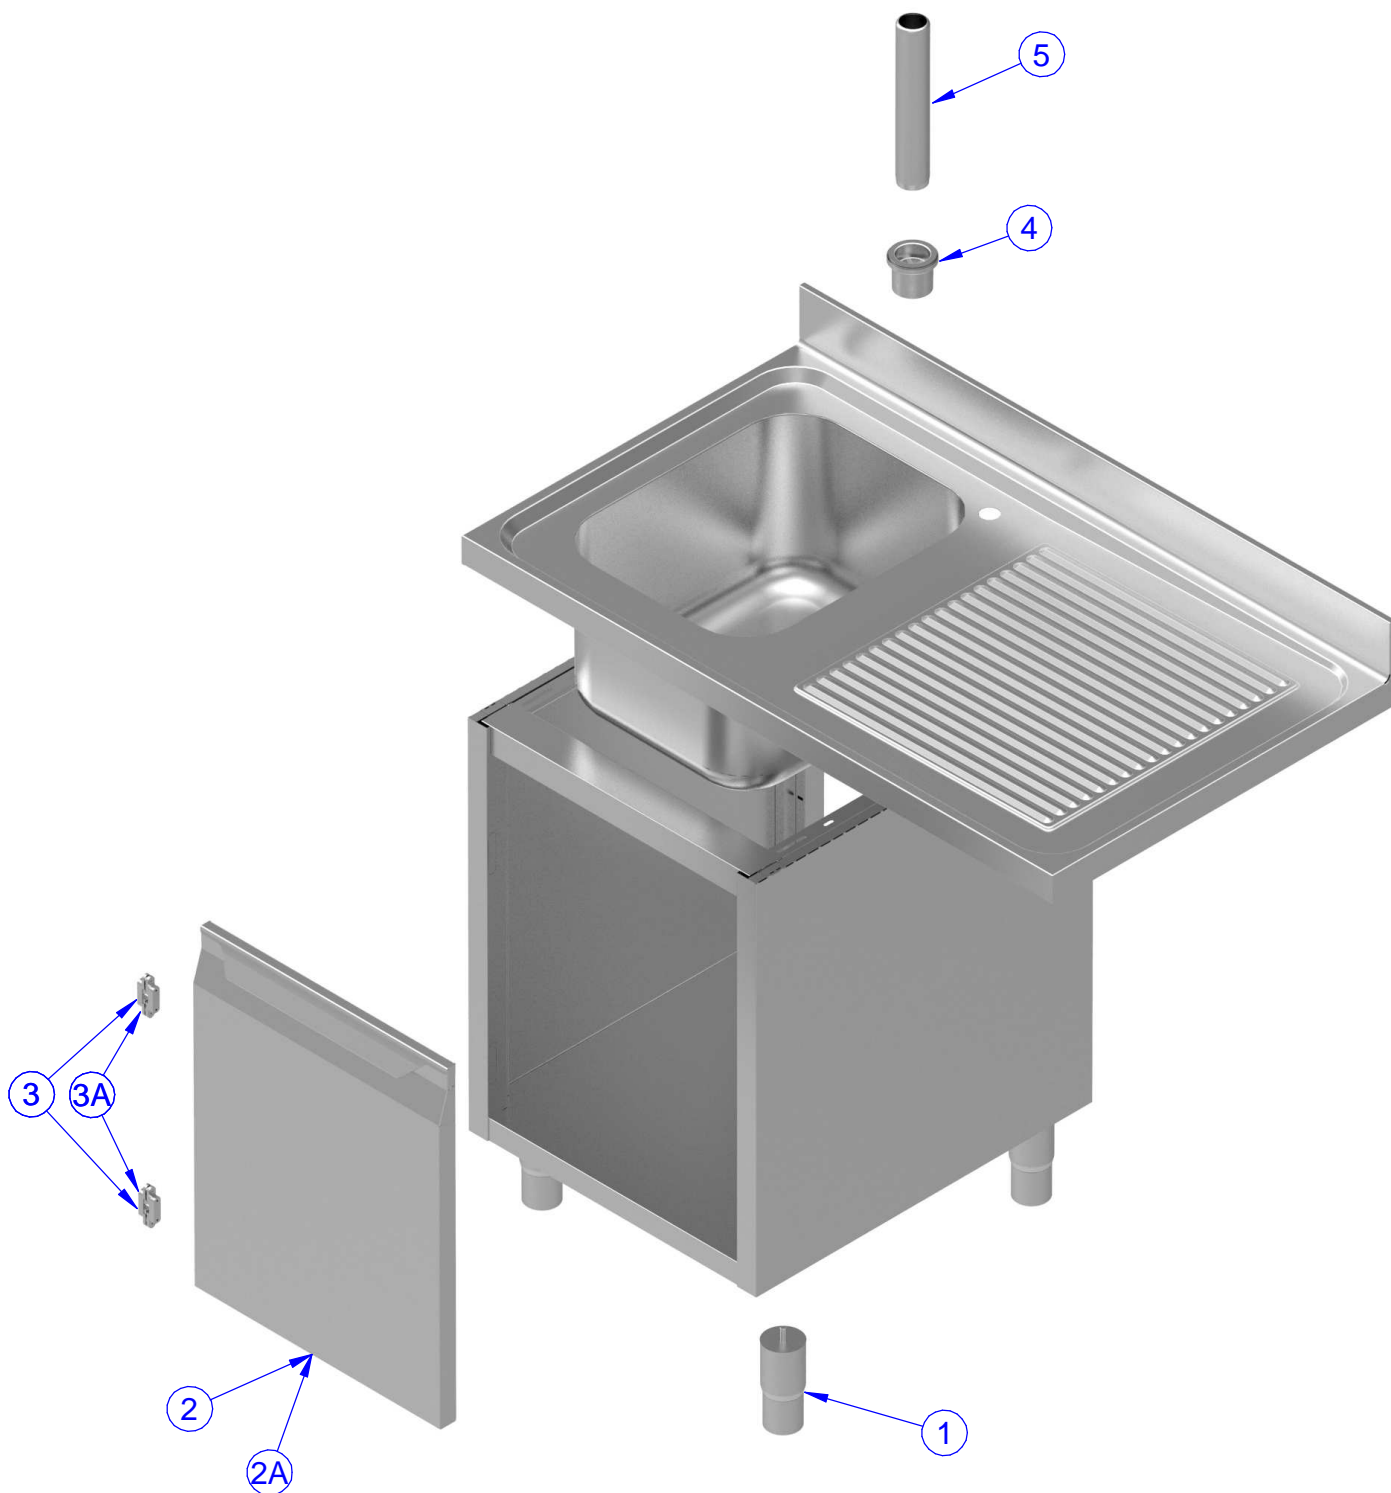

**LAVATOIO ARMADIATO PASS.LAVASTOVIGLIE
CUPBOARD SINK FOR DISHWASING**

PNC	MODEL	L = mm	H = mm	REF	PNC	MODEL	L = mm	H = mm	REF
132928	MARMDXN	1200	900	a					
132929	MARMSXN	1200	900	b					

Pag.	Descrizione	Description
1	Indice	Index
2	Disegni	Drawings
3	Lista ricambi	Spare parts list

Brand / Marchio: STD

LAVATOIO ARMADIATO PASS. LAVASTOVIGLIE
CUPBOARD SINK DISHWASHING

**LAVATOIO ARMADIATO PASS. LAVASTOVIGLIE
CUPBOARD SINK DISHWASHING**

POS	(x) Valido dal Seriale 908xxx To be used from S/N 908xxx	COD	DESCRIZIONE	DESCRIPTION	Alias code	NOTES/REF.
1		0PEA92	Piede regolabile	Piede regolabile	254000203	a,b
2		0PEA53	Porta battente SX 600	Left hing. door 600	21400A197	a
2A	x				2140AA197	
2		0PEA54	Porta battente DX 600	Right hing. door 600	21400A198	b
2A	x				2140AA198	
3		0PE944	Cerniera porta battente	Cerniera porta battente	254000204	a,b
3A	x		Cerniera porta battente ATK	Cerniera porta battente ATK	254000252	
4		0PEB29	Piletta 2"	Piletta 2"	100100159	a,b
5		0PEA29	Troppo pieno 280	Troppo pieno 280	100100013	a,b